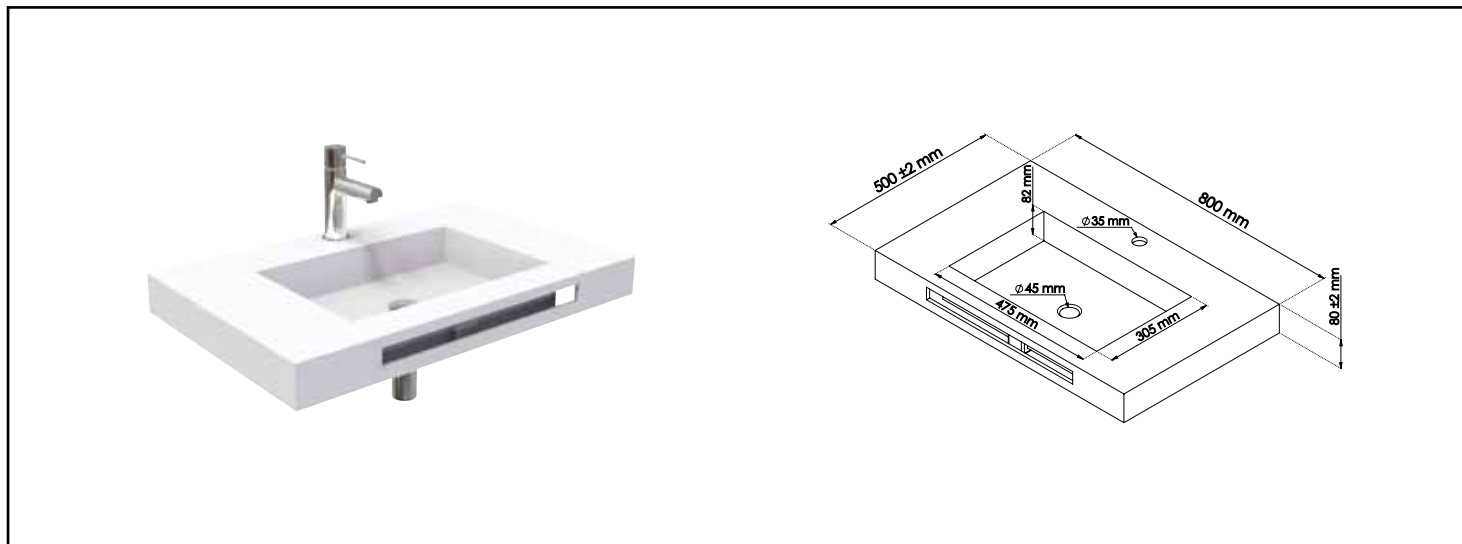

Référence : 403511005

PLAN VASQUE CENTRÉE À SUSPENDRE HOYA - L=80CM P=50 CM - SOLID SURFACE BLANC MAT

- • MATIÈRE : SOLID SURFACE POUR UN TOUCHER DOUX
- • PLAN VASQUE À SUSPENDRE
- • DESIGN : SOBRE À LA FINITION LISSE ET SOYEUSE AU TOUCHER
- • PORTE-SERVIETTE FRONTAL INTÉGRÉ DANS LE DESIGN
- • BONDE CLIC-CLAC EN LAITON CHROMÉ
- • TROP PLEIN INTÉGRÉ
- • EQUERRES DE FIXATION EN INOX FOURNIES

CARACTÉRISTIQUES	<p>Plan vasque centrée Solid Surface* blanc mat, épaisseur 12mm Dimensions plan : Largeur 80cm x Hauteur : 8cm x Profondeur 50 cm Dimension de la cuve : 475x305x85mm Porte-serviette en façade intégré dans le design Bonde clic-clac en laiton chromé Trop plein intégré 2 équerres de fixation inox fournies Vendu sans robinetterie, ni visserie de fixation murale *A base d'une matière première minérale et acrylique, essentiellement composée à 70% de roche (la bauxite d'alumin), d'acrylique et de pigments.</p>
APPLICATIONS	<p>Equipement de salle de bain</p>
CONDITIONS D'UTILISATION	<p>Convient uniquement pour l'application prescrite</p>
COMPATIBILITÉ	<p>Veiller à l'encombrement nécessaire pour la pose du plan vasque</p>
PRÉCAUTION D'EMPLOI	<ul style="list-style-type: none"> • Respecter les conditions de mise en œuvre sur l'emballage et la notice. • Le montage et l'installation doivent être fait dans le respect des règles de l'art.
SPECIFICATIONS D'INSTALLATION	<p>Permet l'équipement sanitaire des salles de bains et cuisine.</p> <p>N'est pas adapté pour une application autre que celle décrite ci-dessus. Notre garantie porte sur les défauts de matière ou de fabrication et s'applique dans les conditions définies par le fabricant. La garantie ne couvre pas les consommables, l'usure normale, les pièces mobiles, les dommages dus aux chocs</p>
PRESCRIPTION DE POSE	<ul style="list-style-type: none"> • Fourni avec 2 équerres inox de fixation murale. • Livrée sans robinetterie, ni visserie de fixation murale